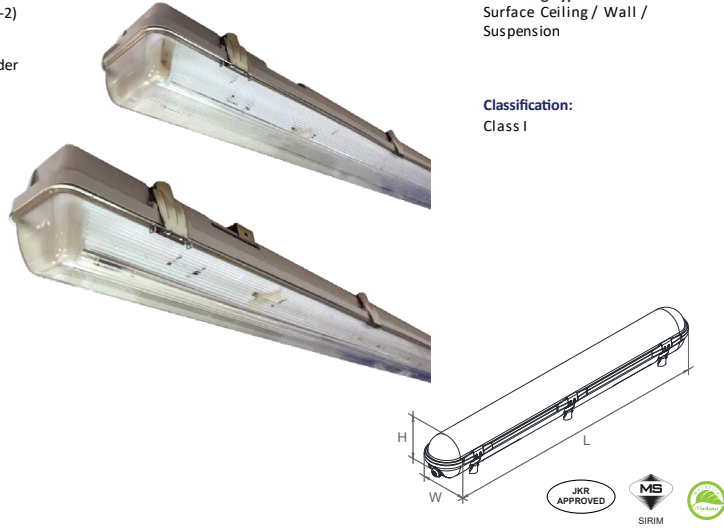

Mounting Type:
Surface Ceiling / Wall /
Suspension

Classification:
Class I

MODEL	OS YWP 1 x 600mm	OS YWP 2 x 600mm	OS YWP 1 x 1200mm	OS YWP 2 x 1200mm
DIMENSION (mm)	(L)652x (W)66 x (H)80	(L)652 x (W)100 x (H)80	(L)1260 x (W)66 x (H)80	(L)1260 x (W)100 x (H)80
WATTAGE	1 x 8w	2 x 8w	1 x 14w	2 x 14w
LUMEN	1100lm	2200lm	2100lm	4200lm