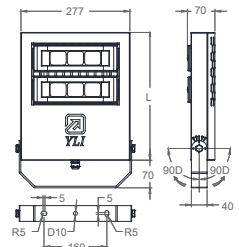

MODEL	OS FL-2 (Alu)	OS FL-3 (Alu)	OS FL-4 (Alu)
DIMENSION (mm)	(L)325	(L)400	(L)475
WATTAGE	75w / 100w	112w / 150w	146w / 200w
LUMEN	9000lm / 11600lm	13500w / 17400lm	18000lm / 23200lm