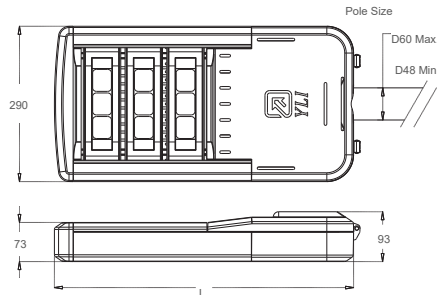

OS SL-3/O

OS SL-4/O

OS SL-5/O

OS SL-6/O

MODEL	OS SL-2/O	OS SL-3/O	OS SL-4/O	OS SL-5/O	OS SL-6/O
DIMENSION (mm)	(L)481	(L)559	(L)637	(L)715	(L)793
WATTAGE	72w / 100w	108w / 150w	144w / 200w	180w / 250w	216w / 300w
LUMEN	9000lm / 11600lm	13500lm / 17400lm	18000lm / 23200lm	22500lm / 29000lm	27000lm / 34800lm