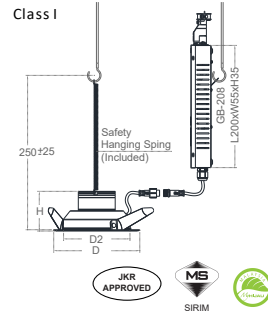

Mounting Type:
Recessed Ceiling

Classification:
Class I

MODEL	OS 402	OS 602	OS 702	OS 802
DIMENSION (mm)	(D)140 x (D2)108 x (H)65	(D)170 x (D2)134 x (H)65	(D)190 x (D2)154 x (H)64	(D)215 x (D2)175 x (H)64
HOLE CUT (mm)	D120	D150	D170	D190
WATTAGE	10.5w	15w	19w	19w
LUMEN	1100lm	1700lm	2300lm	2300lm
MODEL	OS 902	OS SQ302	OS SQ402	OS SQ602
DIMENSION (mm)	(D)240 x (D2)190 x (H)64	(L)110° x (L2)78° x (H)65	(L)140° x (L2)104° x (H)65	(L)170° x (L2)130° x (H)65
HOLE CUT (mm)	D210	99°	125°	150°
WATTAGE	19w	10.5w	15w	19w
LUMEN	2300lm	900lm	1400lm	1900lm